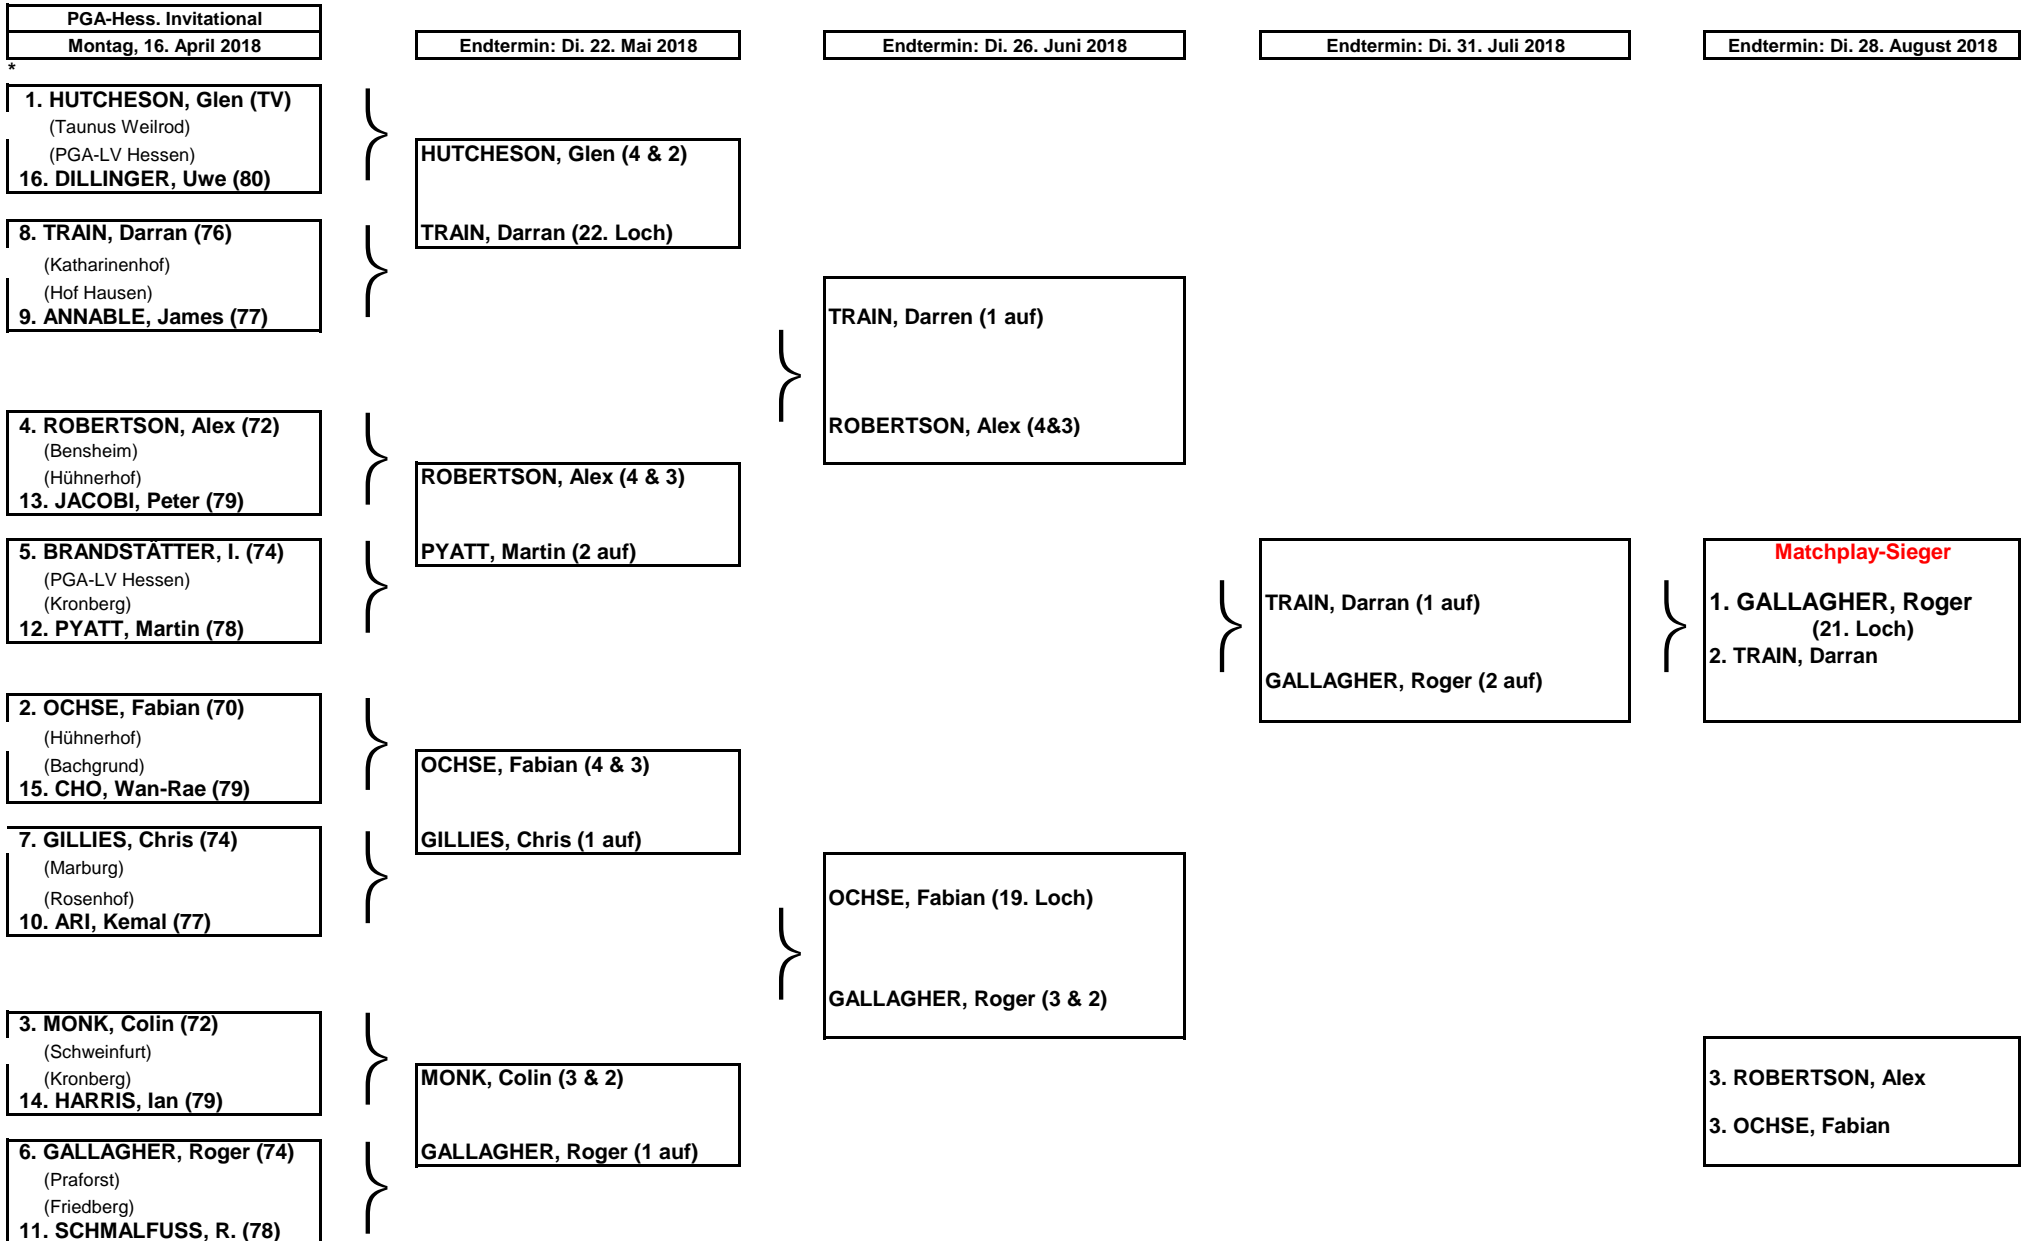

PGA- Hess. Matchplay Series 2018

16. April 2018 bis 03. September 2018

Stand: 14.08.2018

* Platzierung basiert auf der Zählspiel-
 Qualifikation über 1 Runde Einzel
 TV=Titelverteidiger