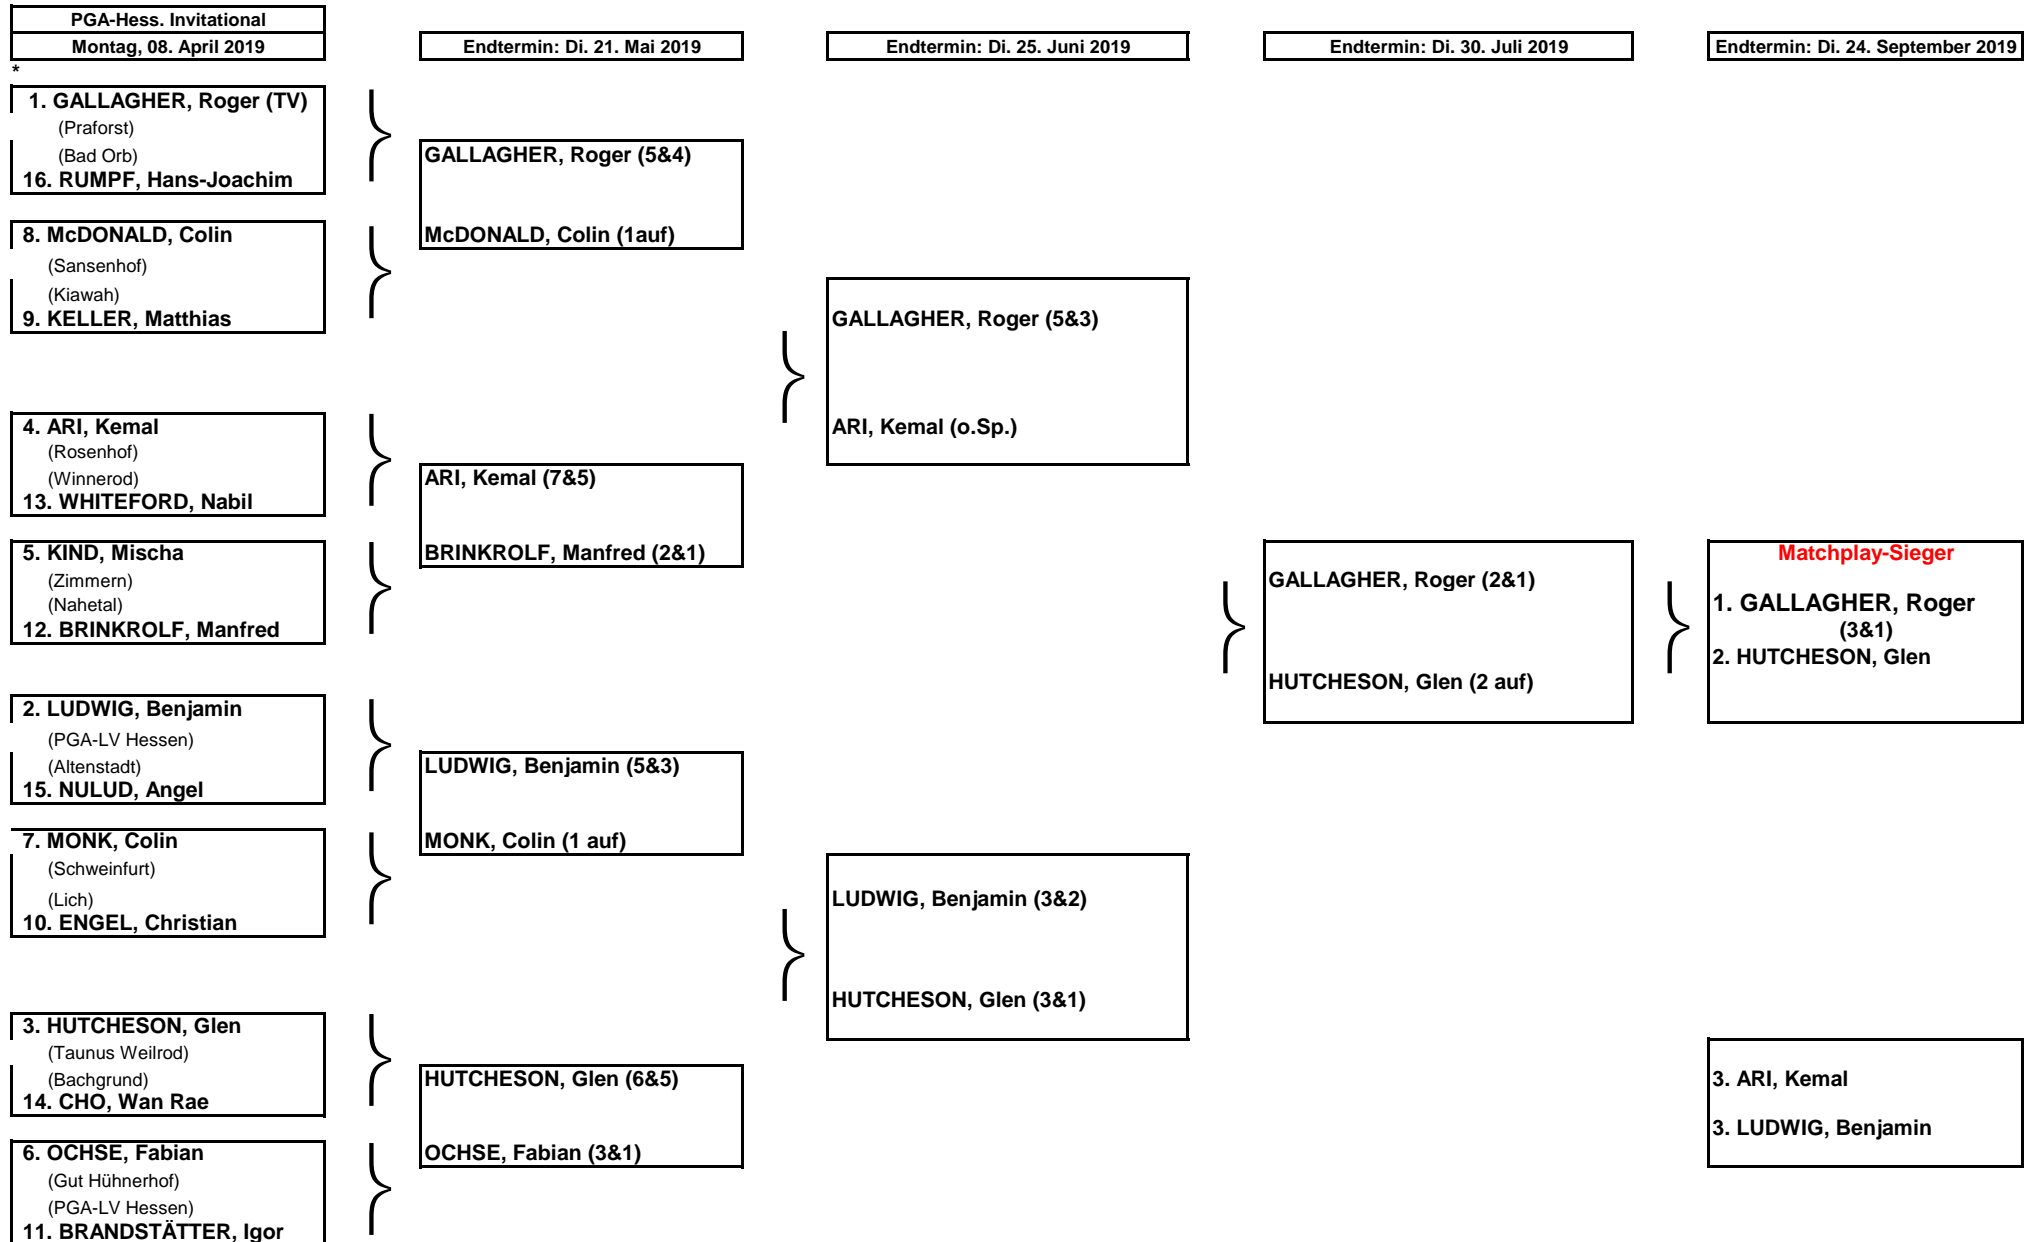

PGA- Hess. Matchplay Series 2019

08. April 2019 bis 30. September 2019

Stand: 25.09.2019

* Platzierung basiert auf der Zählspiel-
 Qualifikation über 1 Runde Einzel
 TV=Titelverteidiger